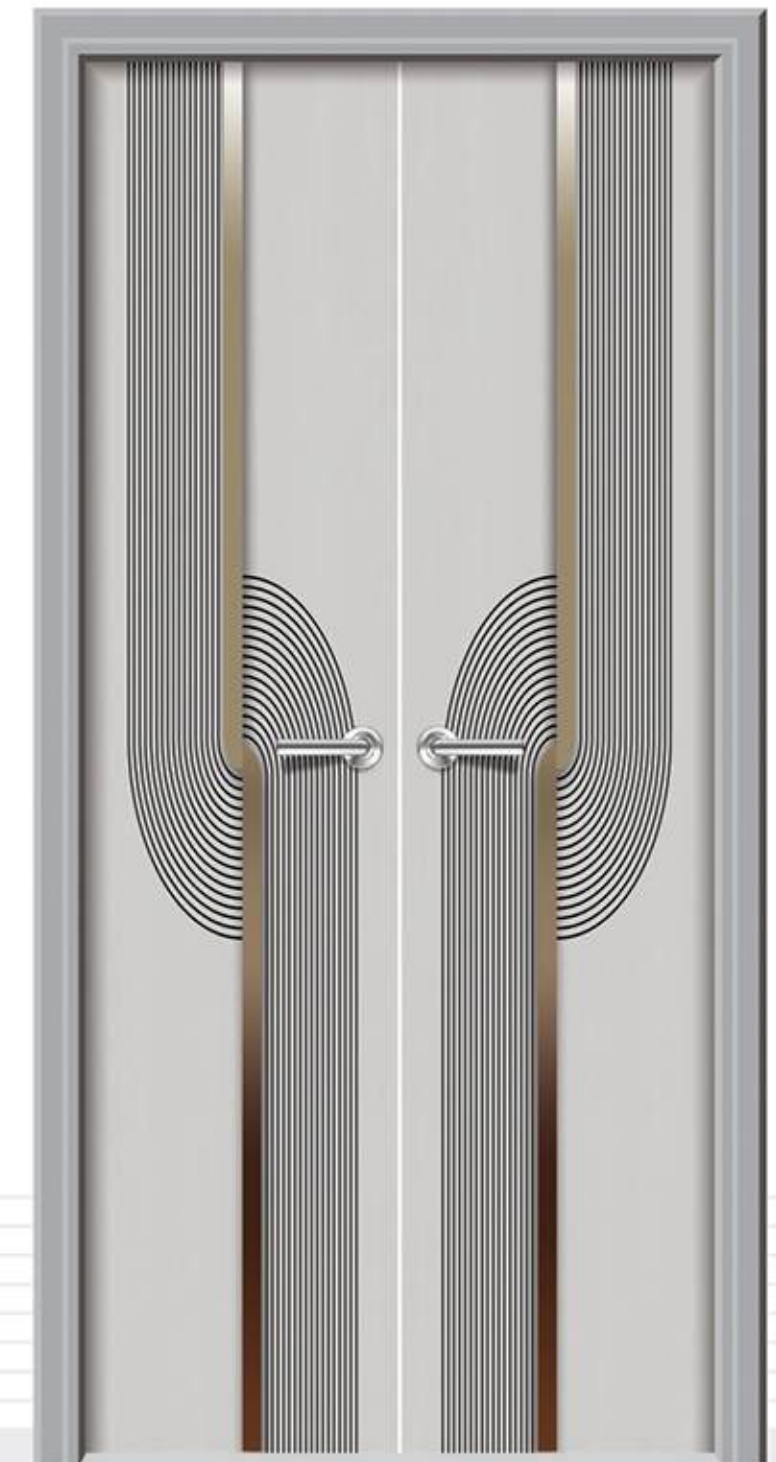

Size : 7 X 3.25 Feet

MGDD - 176